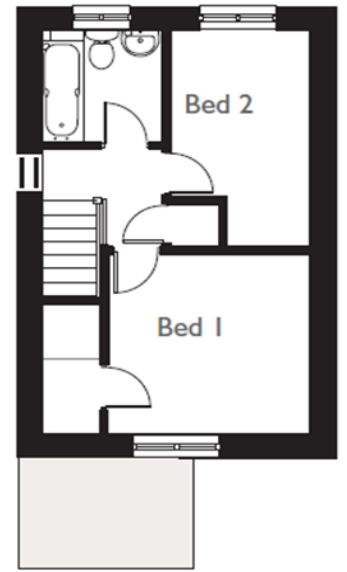

## Tai 'Chelsea' 2 Ystafell Wely yn Dôl Sant Ildid, Llanharan

**Ar gael am 75% o'r gwerth ar y farchnad i brynwyr tro cyntaf!**

o £ 107,246 (gwerth llawn ar y farchnad £142,995)

**DIM** rhent a **DIM** llog ar y 25 % ac hefyd **DIM** dyddiad cau i dalu'r 25 % yn ôl